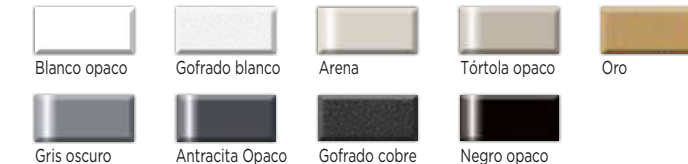

2 ACABADO PATAS / LEG FINISH / FINITION PEDS / FINITURA GAMBE

• Metal Lacado CH / Painted CH / Verni CH / Metallo laccato CH