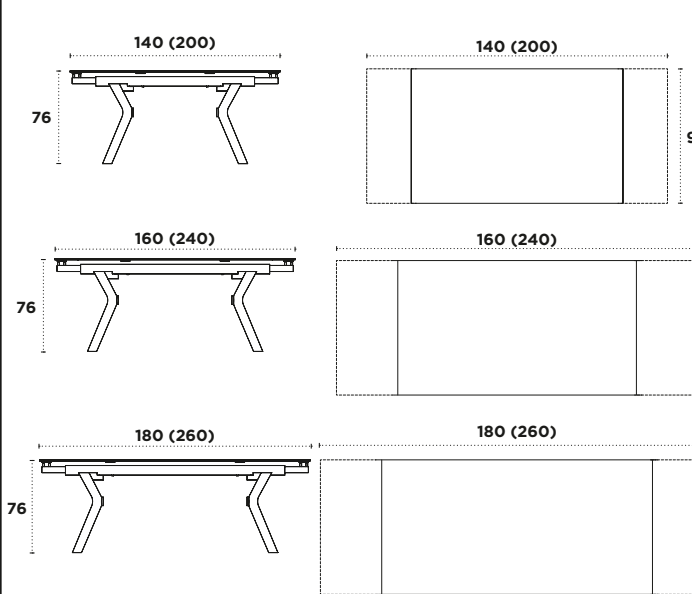

1 ACABADO TAPA / TOP FINISH / FINITION PLAN / FINITURA PIANO

• **Cristal / Glass / Crystal / Vetro**

• **Porcelánico A / Ceramic A / Céramique A / Ceramica A**

• **Porcelánico B / Ceramic B / Céramique B / Ceramica B**

2 ACABADO PATAS / LEG FINISH / FINITION PEDS / FINITURA GAMBE

• **Madera / Wood / Bois / Legno**

• **Madera Haya Lacados CH / Wood beech CH / Bois hêtre CH / Faggio di legno CH**

• **Madera Haya Color Muestra / Wood beech sample / Bois hêtre échantillon / Faggio di legno campione**

• **Madera Haya Lacados RAL / Wood beech RAL / Bois hêtre RAL / Faggio di legno RAL**

MEDIDAS / DIMENSIONS / DIMENSIONS / DIMENSIONI