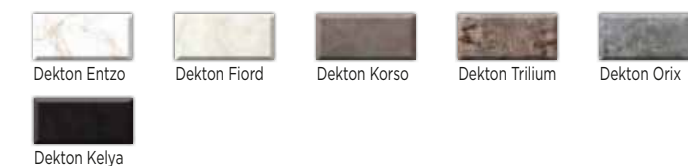

URUS FIX

1 ACABADO TAPA / TOP FINISH / FINITION PLAN / FINITURA PIANO

• Porcelánico B / Ceramic B / Céramique B / Ceramica B

• Dekton / Dekton / Dekton / Dekton

2 ACABADO PATAS / LEG FINISH / FINITION PEDS / FINITURA GAMBE