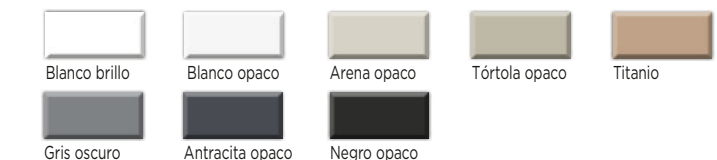

- **MDF Lacados RAL / MDF RAL / MDF RAL / MDF RAL**