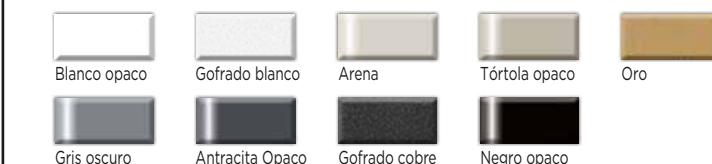

ACABADO / FINISH / FINITION / FINITURA

• Acero / Steel / Acier / Acciaio

• Metal Lacado CH / Painted CH / Verni CH / Metallo laccato CH