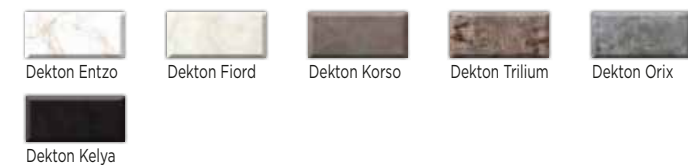

MUMM FIX

1 ACABADO TAPA / TOP FINISH / FINITION PLAN / FINITURA PIANO

• Porcelánico B / Ceramic B / Céramique B / Ceramica B

• Dekton / Dekton / Dekton / Dekton

2 ACABADO PATAS / LEG FINISH / FINITION PEDS / FINITURA GAMBE