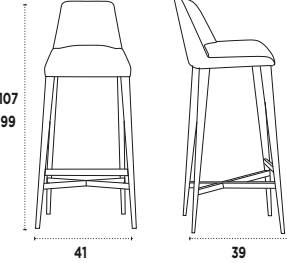

LOLITA TAB

MEDIDAS / DIMENSIONS / DIMENSIONS / DIMENSIONI

1 ACABADO PATAS / LEG FINISH / FINITION PEDS / FINITURA GAMBE

• **Madera Haya Colores CH** / Wood beech CH / Bois hêtre CH / Legno faggio CH