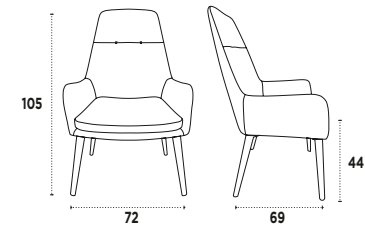

VIOLET

MEDIDAS / DIMENSIONS / DIMENSIONS / DIMENSIONI

1 ACABADO PATAS / LEG FINISH / FINITION PEDS / FINITURA GAMBE

- Madera Fresno Colores CH / Wood ash CH / Bois cendre CH / Legno frassino CH

- Madera Fresno Lacados CH / Wood ash CH / Bois cendre CH / Legno frassino CH