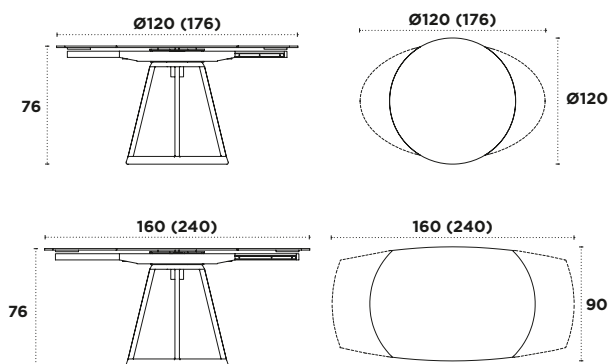

MEDIDAS / DIMENSIONS / DIMENSIONS / DIMENSIONI