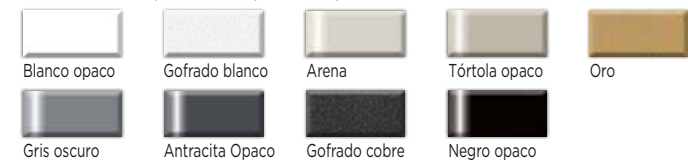

2 ACABADO PATAS / LEG FINISH / FINITION PEDS / FINITURA GAMBE

- Metal Lacado CH / Painted CH / Verni CH / Metallo laccato CH

- Metal Lacado RAL / Painted RAL / Verni RAL / Metallo laccato RAL