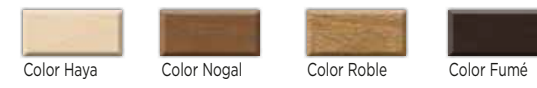

ACABADO / FINISH / FINITION / FINITURA

- **Madera Haya Colores CH / Wood beech CH / Bois hêtre CH / Faggio di legno CH**

- **Madera Haya Lacados CH / Wood beech CH / Bois hêtre CH / Faggio di legno CH**