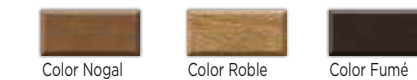

• Porcelánico A / Ceramic A / Céramique A / Ceramica A

• Porcelánico B / Ceramic B / Céramique B / Ceramica B

2 ACABADO PATAS / LEG FINISH / FINITION PEDS / FINITURA GAMBE

• Madera Fresno Colores CH / Wood ash CH / Bois cendre CH / Faggio frassino CH