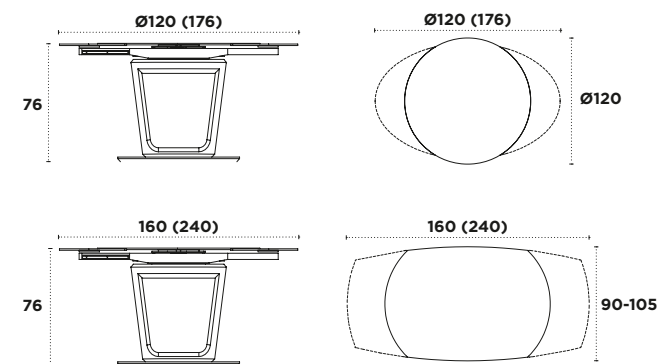

MEDIDAS / DIMENSIONS / DIMENSIONS / DIMENSIONI