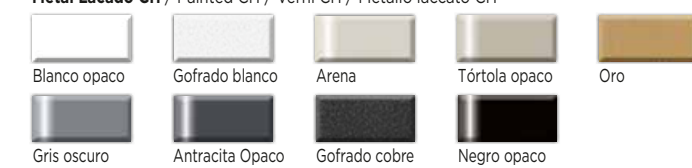

2 ACABADO PATAS / LEG FINISH / FINITION PEDS / FINITURA GAMBE

• **Metal Lacado CH / Painted CH / Verni CH / Metallo laccato CH**