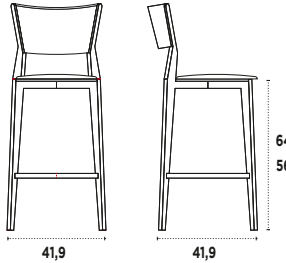

LEGER TAB

MEDIDAS / DIMENSIONS / DIMENSIONS / DIMENSIONI

1 ACABADO PATAS / LEG FINISH / FINITION PEDS / FINITURA GAMBE

• **Madera Haya Colores CH** / Wood beech CH / Bois hêtre CH / Legno faggio CH