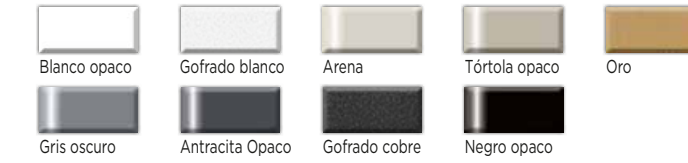

2 ACABADO PATAS / LEG FINISH / FINITION PEDS / FINITURA GAMBE

- Metal Lacado CH / Painted CH / Verni CH / Metallo laccato CH

- Metal Lacado RAL / Painted RAL / Verni RAL / Metallo laccato RAL