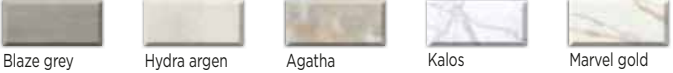

1 ACABADO TAPA / TOP FINISH / FINITION PLAN / FINITURA PIANO

• **Cristal / Glass / Crystal / Vetro**

Blanco

• **Porcelánico A / Ceramic A / Céramique A / Ceramica A**