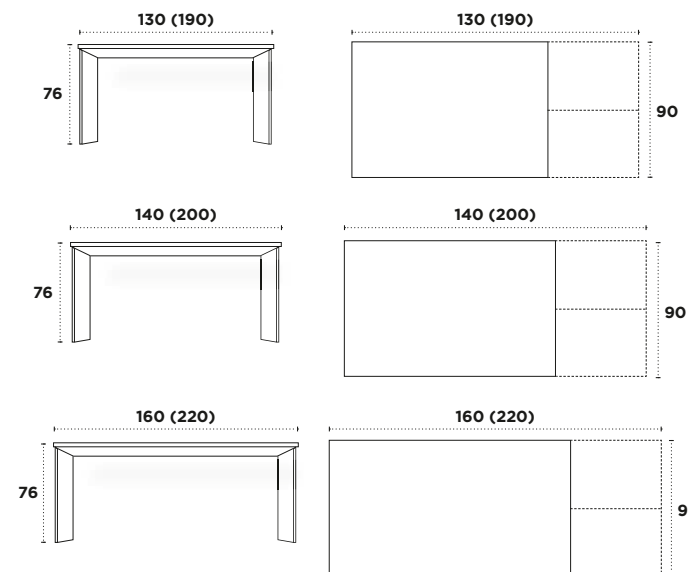

SEVEN

1 ACABADO TAPA / TOP FINISH / FINITION PLAN / FINITURA PIANO

• Cristal / Glass / Crystal / Vetro

• Porcelánico A / Ceramic A / Céramique A / Ceramica A

• Porcelánico B / Ceramic B / Céramique B / Ceramica B

2 ACABADO PATAS / LEG FINISH / FINITION PEDS / FINITURA GAMBE

• Metal Lacado CH / Painted CH / Verni CH / Metallo laccato CH

• Metal Lacado RAL / Painted RAL / Verni RAL / Metallo laccato RAL

MEDIDAS / DIMENSIONS / DIMENSIONS / DIMENSIONI

TAVOLO

1 ACABADO TAPA / TOP FINISH / FINITION PLAN / FINITURA PIANO

• Cristal / Glass / Crystal / Vetro

• Porcelánico A / Ceramic A / Céramique A / Ceramica A

• Porcelánico B / Ceramic B / Céramique B / Ceramica B

2 ACABADO PATAS / LEG FINISH / FINITION PEDS / FINITURA GAMBE

• Metal Lacado CH / Painted CH / Verni CH / Metallo laccato CH

• Metal Lacado RAL / Painted RAL / Verni RAL / Metallo laccato RAL

MEDIDAS / DIMENSIONS / DIMENSIONS / DIMENSIONI

TAVOLO WOOD

1 ACABADO TAPA / TOP FINISH / FINITION PLAN / FINITURA PIANO

• Cristal / Glass / Crystal / Vetro

• Porcelánico A / Ceramic A / Céramique A / Ceramica A

• Porcelánico B / Ceramic B / Céramique B / Ceramica B

2 ACABADO PATAS / LEG FINISH / FINITION PEDS / FINITURA GAMBE

• Madera / Wood / Bois / Legno

• Madera Haya Lacados CH / Wood beech CH / Bois hêtre CH / Faggio di legno CH

• Madera Haya Color Muestra / Wood beech sample / Bois hêtre échantillon / Faggio di legno campione

• Madera Haya Lacados RAL / Wood beech RAL / Bois hêtre RAL / Faggio di legno RAL

MEDIDAS / DIMENSIONS / DIMENSIONS / DIMENSIONI

TREE

1 ACABADO TAPA / TOP FINISH / FINITION PLAN / FINITURA PIANO

• Cristal / Glass / Crystal / Vetro

• Porcelánico A / Ceramic A / Céramique A / Ceramica A

• Porcelánico B / Ceramic B / Céramique B / Ceramica B

2 ACABADO PATAS / LEG FINISH / FINITION PEDS / FINITURA GAMBE

• Madera / Wood / Bois / Legno