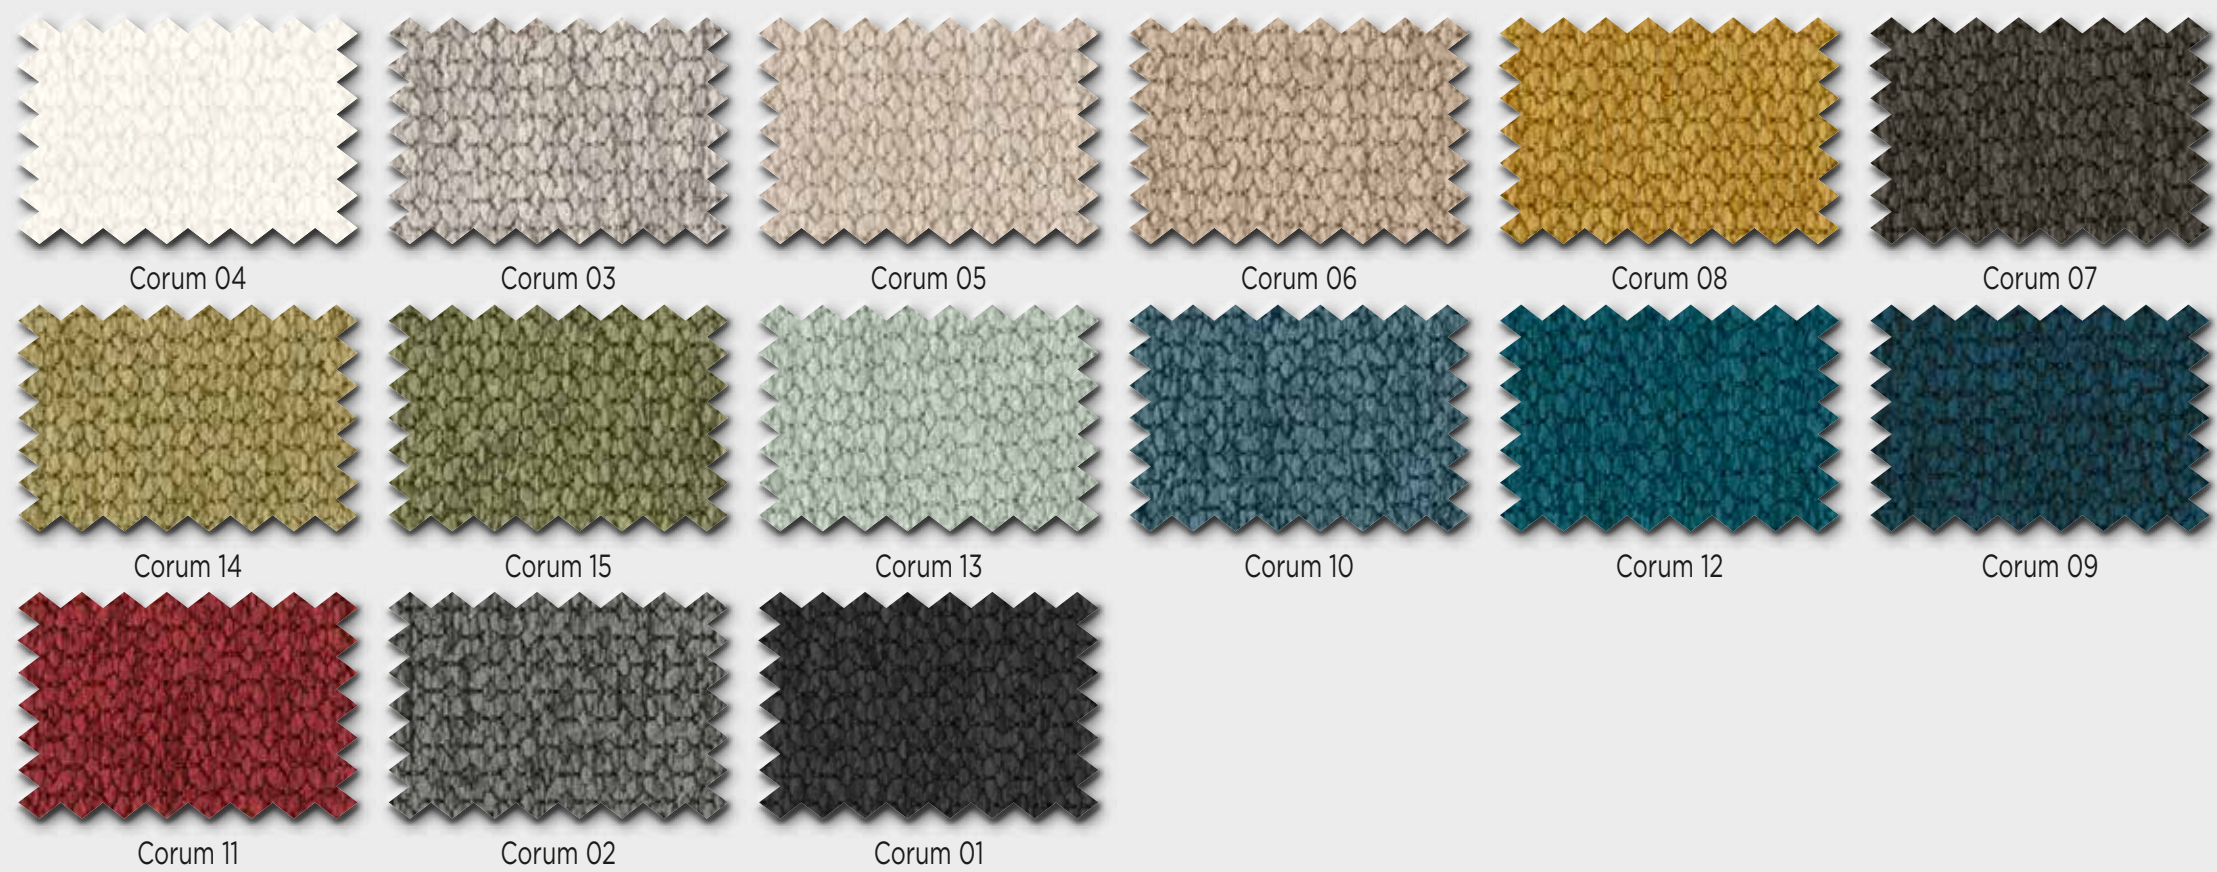

Negro

LACADOS CH / LACQUERED CH / LAQUÉ CH / LACCATO CH

Blanco brillo

Blanco opaco

Arena opaco

Tórtola opaco

Titanio

Gris oscuro

Calacatta

Betón

Zhaja stone

Pulpis

Dekton orix

Dekton trilum

Dekton fiord

Dekton korso

Dekton entzo

Dekton kelya

TUCAN

SERIE A

NAIMA

SERIE A

CORUM

SERIE A