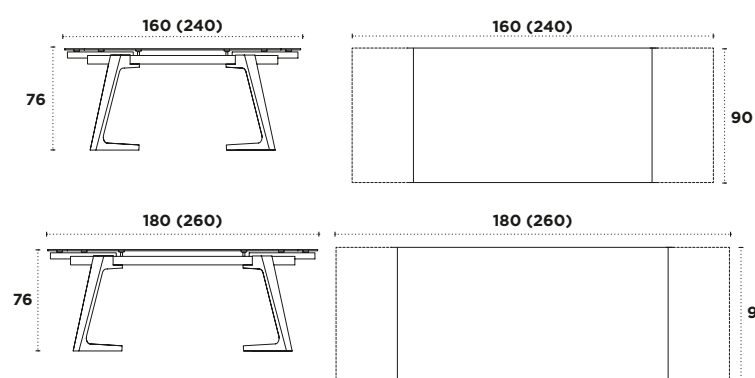

• Madera Haya Lacados RAL / Wood beech RAL / Bois hêtre RAL / Faggio di legno RAL

MEDIDAS / DIMENSIONS / DIMENSIONS / DIMENSIONI

NORI

1 ACABADO TAPA / TOP FINISH / FINITION PLAN / FINITURA PIANO

• Cristal / Glass / Crystal / Vetro