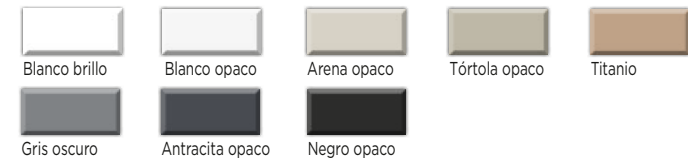

- Madera Fresno Color Muestra / Wood ash sample / Bois cendre échantillon / Legno frassino campione

- Madera Fresno Lacados RAL / Wood ash RAL / Bois cendre RAL / Legno frassino RAL

2 TAPIZADO / UPHOLSTERY / REVÊTEMENT / RIVESTIMENTO

- Piel / Leather / Cuir Sople / Pelle
- Ecopiel / Eco-Leather / Eco-Cuir / Ecopelle
- Tejidos / Fabrics / Tissu / Tessuto