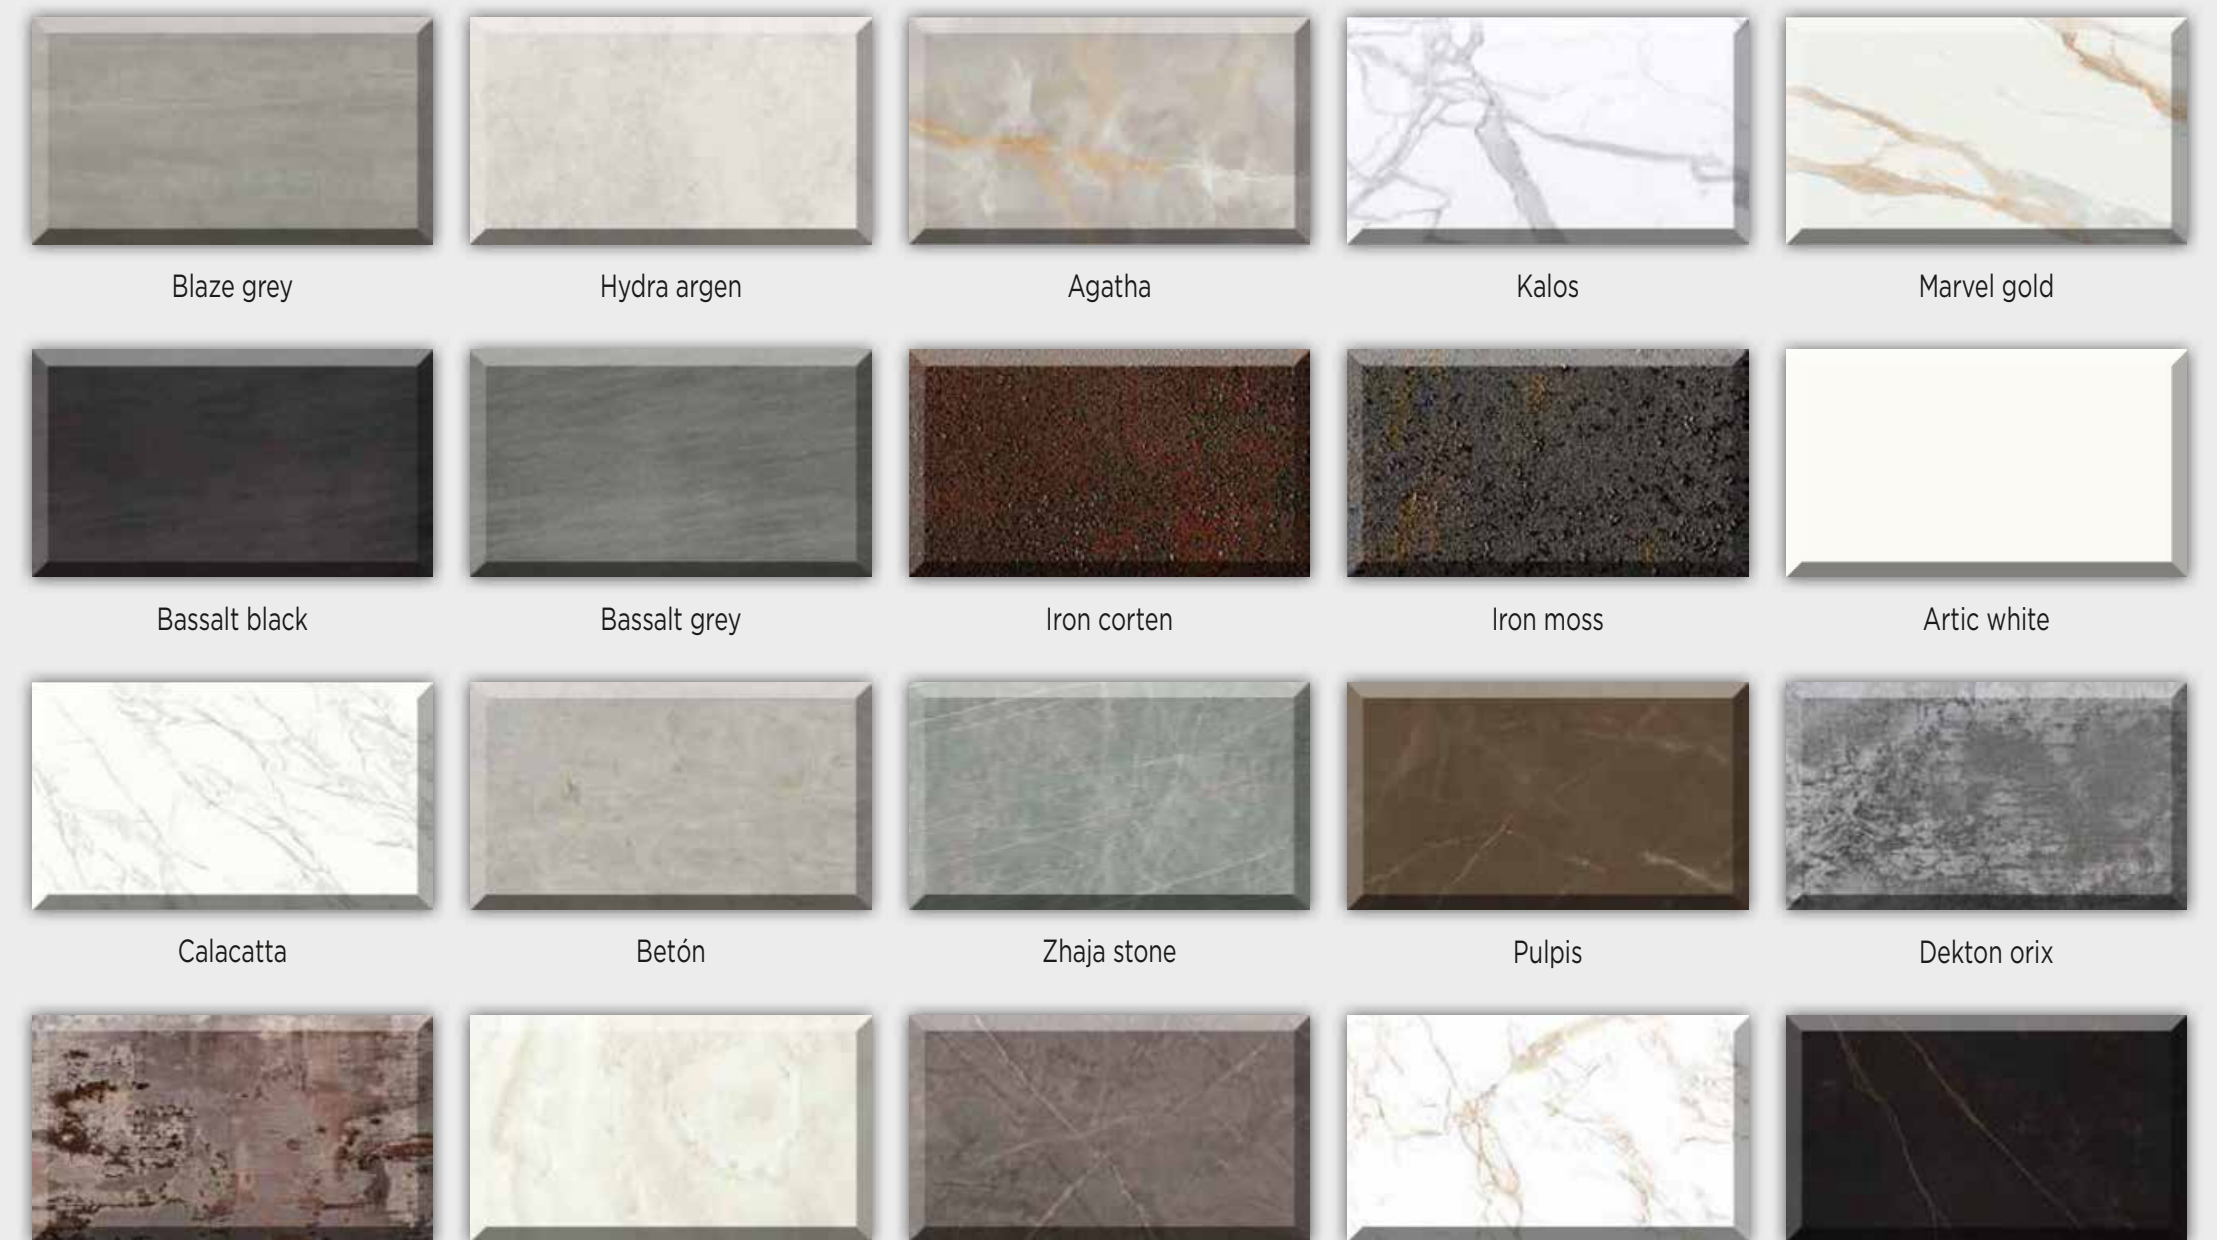

Negro

LACADOS CH / LACQUERED CH / LAQUÉ CH / LACCATO CH

Blanco brillo

Blanco opaco

Arena opaco

Tórtola opaco

Titanio

Gris oscuro

Antracita opaco

Negro opaco

METALES CH / METALS CH / MÉTAUX CH / METALLI CH

Cromo

Oro

Gofrado cobre

Gofrado blanco

Blanco opaco

Arena opaco

Tórtola opaco

Gris oscuro

Antracita opaco

Negro opaco

PORCELÁNICO / CERAMIC / CÉRAMIQUE / CERAMICA

Blaze grey

Hydra argen