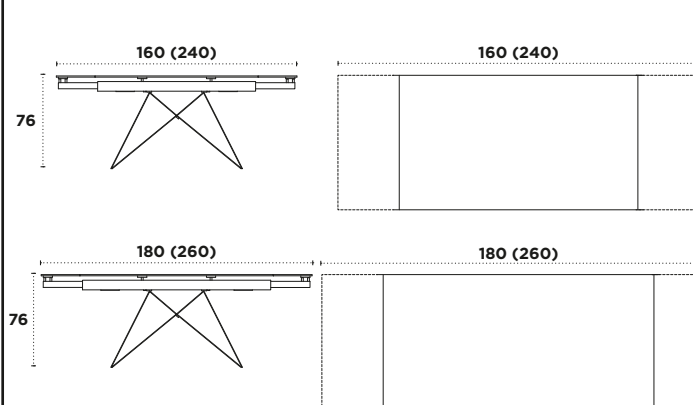

• **Metal Lacado RAL / Painted RAL / Verni RAL / Metallo laccato RAL**

MEDIDAS / DIMENSIONS / DIMENSIONS / DIMENSIONI