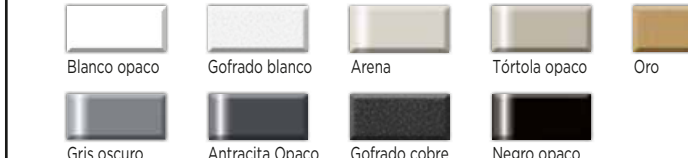

2 ACABADO PATAS / LEG FINISH / FINITION PEDS / FINITURA GAMBE

• Metal Lacado CH / Painted CH / Verni CH / Metallo laccato CH