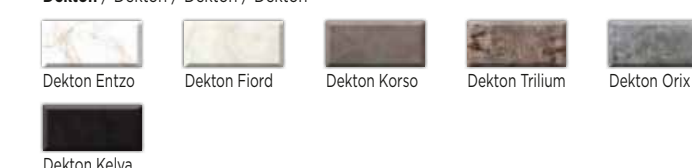

• **Porcelánico B / Ceramic B / Céramique B / Ceramica B**

• **Dekton / Dekton / Dekton / Dekton**

2 ACABADO PATAS / LEG FINISH / FINITION PEDS / FINITURA GAMBE

• **Madera Haya Colores CH / Wood beech CH / Bois hêtre CH / Faggio di legno CH**