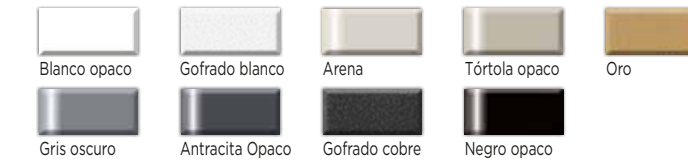

2 ACABADO PATAS / LEG FINISH / FINITION PEDS / FINITURA GAMBE

- Metal Lacado CH / Painted CH / Verni CH / Metallo laccato CH

- Metal Lacado RAL / Painted RAL / Verni RAL / Metallo laccato RAL