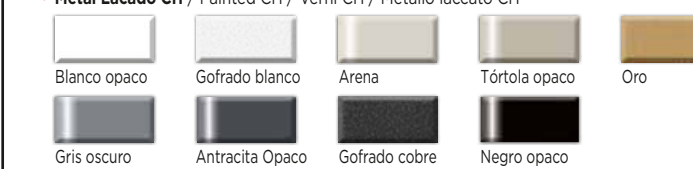

2 ACABADO PATAS / LEG FINISH / FINITION PEDS / FINITURA GAMBE

• **Metal Lacado CH / Painted CH / Verni CH / Metallo laccato CH**