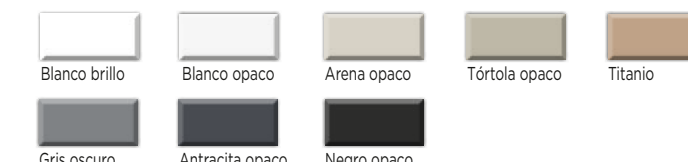

2 ACABADO PATAS / LEG FINISH / FINITION PEDS / FINITURA GAMBE

• Madera Fresno Colores CH / Wood ash CH / Bois cendre CH / Faggio frassino CH

• Madera Fresno Lacados CH / Wood ash CH / Bois cendre CH / Faggio frassino CH