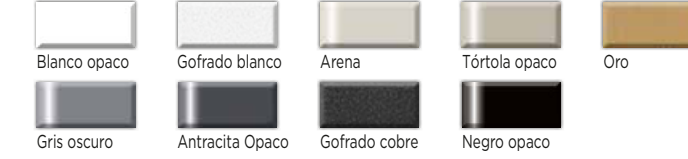

2 ACABADO PATAS / LEG FINISH / FINITION PEDS / FINITURA GAMBE

• Madera / Wood / Bois / Legno

• Madera Haya Lacados CH / Wood beech CH / Bois hêtre CH / Faggio di legno CH

• Madera Haya Color Muestra / Wood beech sample / Bois hêtre échantillon / Faggio di legno campione

• Madera Haya Lacados RAL / Wood beech RAL / Bois hêtre RAL / Faggio di legno RAL

• Cromo / Chrome / Chromé / Cromo

• Metal Lacado CH / Painted CH / Verni CH / Metallo laccato CH

• Metal Lacado RAL / Painted RAL / Verni RAL / Metallo laccato RAL