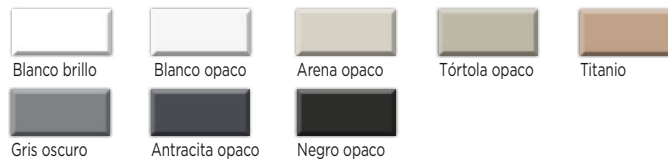

- **Madera Haya Colores CH / Wood beech CH / Bois hêtre CH / Faggio di legno CH**

- **Madera Haya Lacados CH / Wood beech CH / Bois hêtre CH / Faggio di legno CH**

- **Madera Haya Lacados RAL / Wood beech RAL / Bois hêtre RAL / Faggio di legno RAL**

TIC TIC

MEDIDAS / DIMENSIONS / DIMENSIONS / DIMENSIONI

ACABADO / FINISH / FINITION / FINITURA

- **Madera Haya Colores CH / Wood beech CH / Bois hêtre CH / Faggio di legno CH**

- **Madera Haya Lacados CH / Wood beech CH / Bois hêtre CH / Faggio di legno CH**