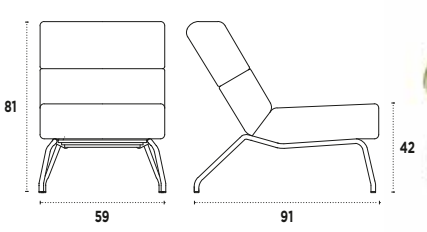

GALA

MEDIDAS / DIMENSIONS / DIMENSIONS / DIMENSIONI

1 ACABADO PATAS / LEG FINISH / FINITION PEDS / FINITURA GAMBE

• **Metal Lacado CH** / Painted CH / Verni CH / Metallo laccato CH