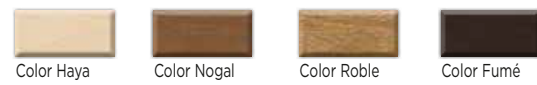

- **MDF Lacados RAL / MDF RAL / MDF RAL / MDF RAL**

TREE HOOK

MEDIDAS / DIMENSIONS / DIMENSIONS / DIMENSIONI

ACABADO / FINISH / FINITION / FINITURA

- **Madera Haya Colores CH / Wood beech CH / Bois hêtre CH / Faggio di legno CH**