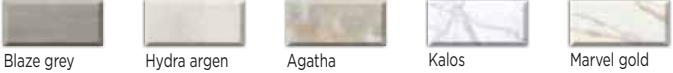

1 ACABADO TAPA / TOP FINISH / FINITION PLAN / FINITURA PIANO

• **Cristal / Glass / Crystal / Vetro**

Blanco

• **Porcelánico A / Ceramic A / Céramique A / Ceramica A**