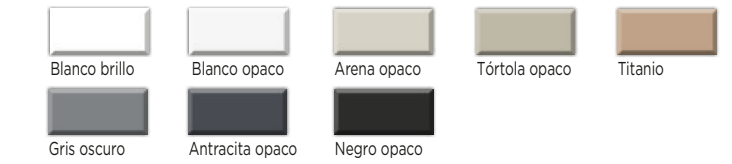

2 ACABADO CAJÓN / BASE FINISH / FINITION BASE / FINITURA CASSETTO

- MDF Lacados CH / MDF CH / MDF CH / MDF CH

- MDF Lacados RAL / MDF RAL / MDF RAL / MDF RAL