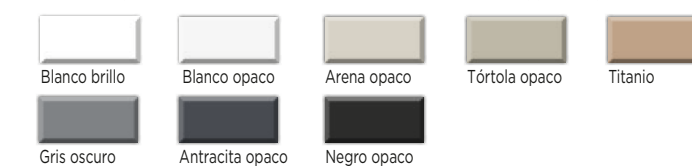

• **Porcelánico B / Ceramic B / Céramique B / Ceramica B**

• **Dekton / Dekton / Dekton / Dekton**

2 ACABADO PATAS / LEG FINISH / FINITION PEDS / FINITURA GAMBE

• **Madera Haya Colores CH / Wood beech CH / Bois hêtre CH / Faggio di legno CH**

• **Madera Haya Lacados CH / Wood beech CH / Bois hêtre CH / Faggio di legno CH**

• **Madera Haya Color Muestra / Wood beech sample / Bois hêtre échantillon / Faggio di legno campione**

• **Madera Haya Lacados RAL / Wood beech RAL / Bois hêtre RAL / Faggio di legno RAL**