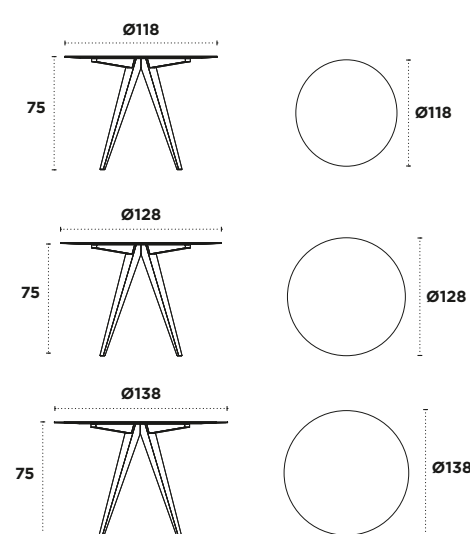

MEDIDAS / DIMENSIONS / DIMENSIONS / DIMENSIONI