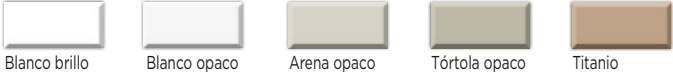

Nogal Roble Fumé

• **Madera Haya Lacados CH / Wood beech CH / Bois hêtre CH / Faggio di legno CH**