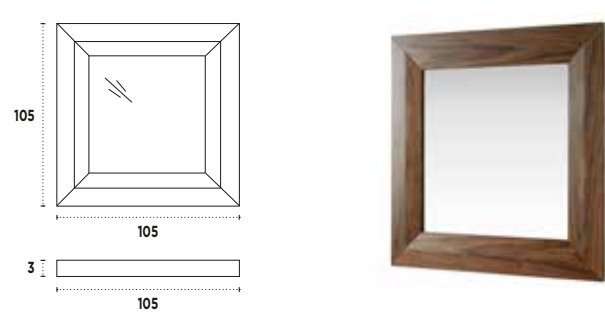

TWIN ESPEJO

MEDIDAS / DIMENSIONS / DIMENSIONS / DIMENSIONI

ACABADO / FINISH / FINITION / FINITURA

- **Madera / Wood / Bois / Legno**

Color Nogal

ZIGOR CONSOLA

MEDIDAS / DIMENSIONS / DIMENSIONS / DIMENSIONI

1 ACABADO / FINISH / FINITION / FINITURA