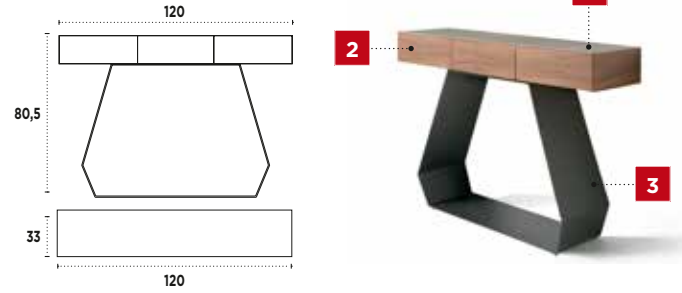

URUS CONSOLA

MEDIDAS / DIMENSIONS / DIMENSIONS / DIMENSIONI

1 ACABADO TAPA / TOP FINISH / FINITION PLAN / FINITURA PIANO

- **Nogal-Porcelánico A / Walnut-Ceramic A / Noyer-Céramique A / Noce-Ceramica A**