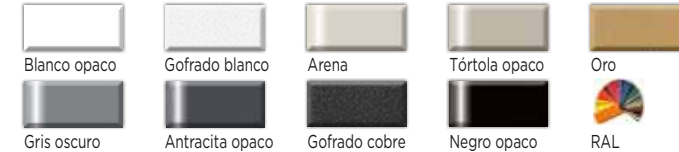

2 ACABADO CONSOLA / FINISH / FINITION / FINITURA

• Madera / Wood / Bois / Legno

3 ACABADO PATAS / LEG FINISH / FINITION PEDS / FINITURA GAMBE

• Metal Lacado CH / Painted CH / Verni CH / Metallo laccato CH