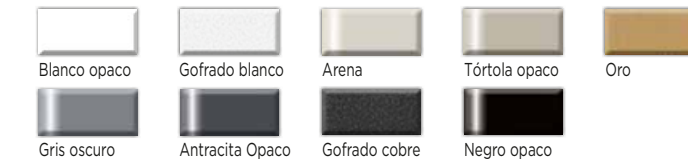

2 ACABADO PATAS / LEG FINISH / FINITION PEDS / FINITURA GAMBE

- Metal Lacado CH / Painted CH / Verni CH / Metallo laccato CH

- Metal Lacado RAL / Painted RAL / Verni RAL / Metallo laccato RAL