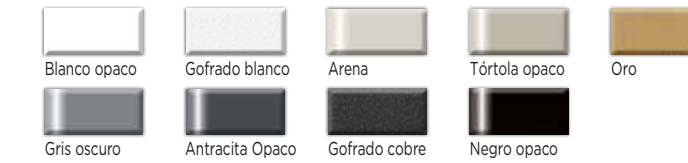

2 ACABADO PATAS / LEG FINISH / FINITION PEDS / FINITURA GAMBE

- Metal Lacado CH / Painted CH / Verni CH / Metallo laccato CH

- Metal Lacado RAL / Painted RAL / Verni RAL / Metallo laccato RAL