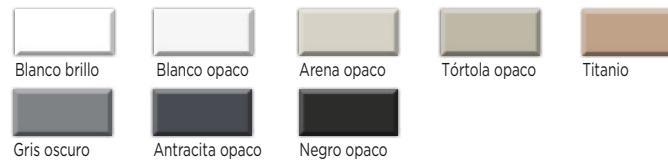

- **Madera Haya Lacados RAL / Wood beech RAL / Bois hêtre RAL / Faggio di legno RAL**