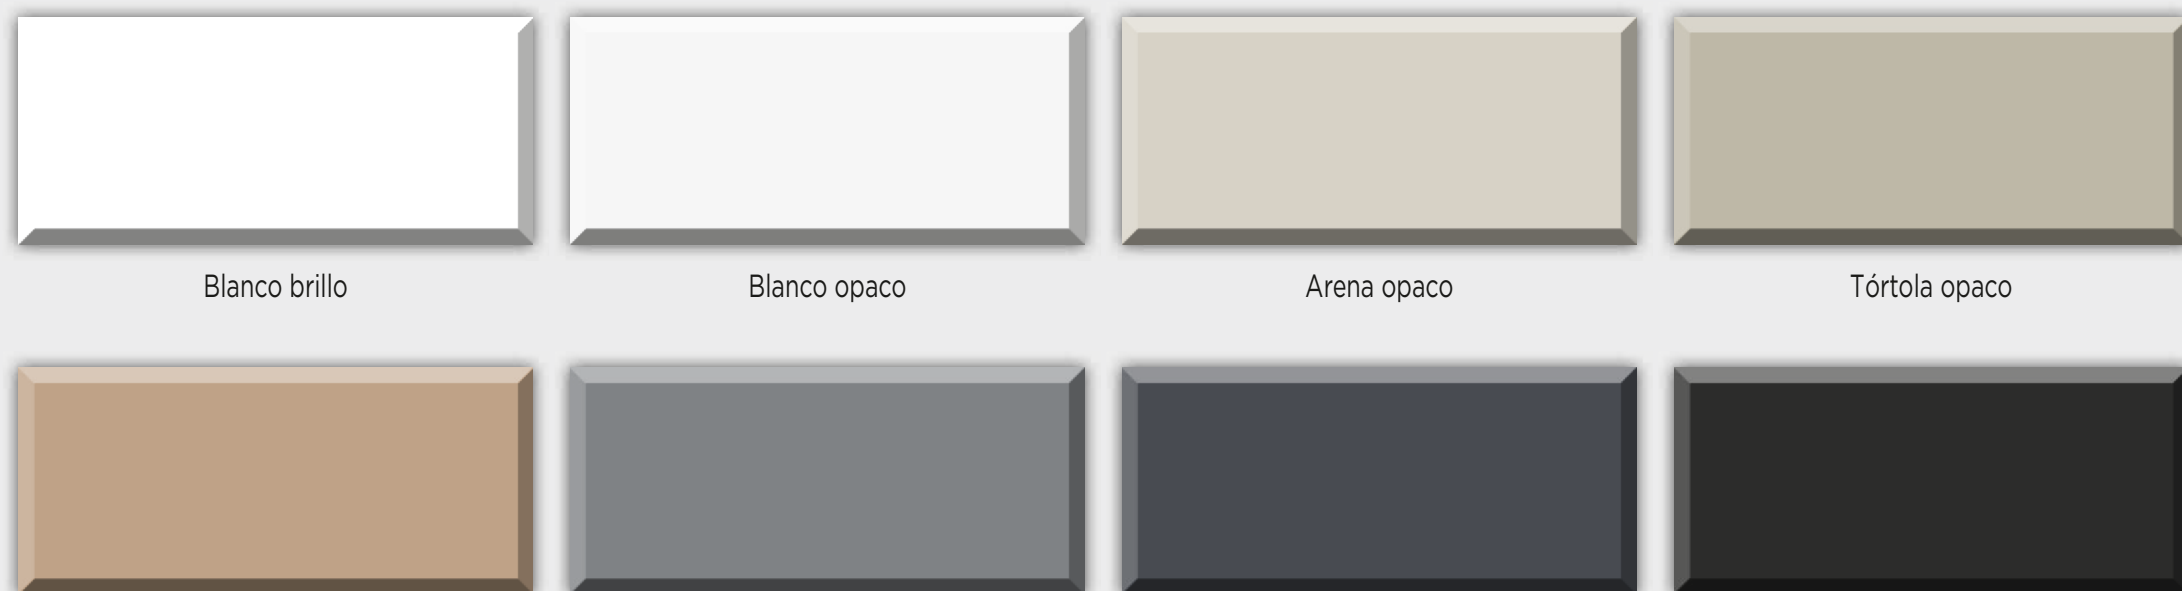

Haya

Roble

Nogal

Fumé

CRISTAL / GLASS / VERRE / VETRO

Transparente

Persol

Blanco

Negro

LACADOS CH / LACQUERED CH / LAQUÉ CH / LACCATO CH

Blanco brillo

Blanco opaco

Arena opaco

Tórtola opaco

Titanio

Gris oscuro

Antracita opaco

Negro opaco

METALES CH / METALS CH / MÉTAUX CH / METALLI CH

Cromo

Oro

Gofrado cobre

Gofrado blanco

Blanco opaco