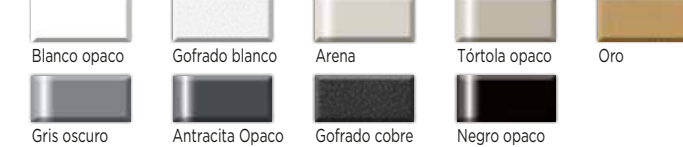

• **Metal Lacado CH** / Painted CH / Verni CH / Metallo laccato CH

• **Metal Lacado RAL** / Painted RAL / Verni RAL / Metallo laccato RAL 🌍

2 TAPIZADO / UPHOLSTERY / REVÊTEMENT / RIVESTIMENTO

- **Piel** / Leather / Cuir Sople / Pelle
- **Ecopiel** / Eco-Leather / Eco-Cuir / Ecopelle
- **Tejidos** / Fabrics / Tissu / Tessuto