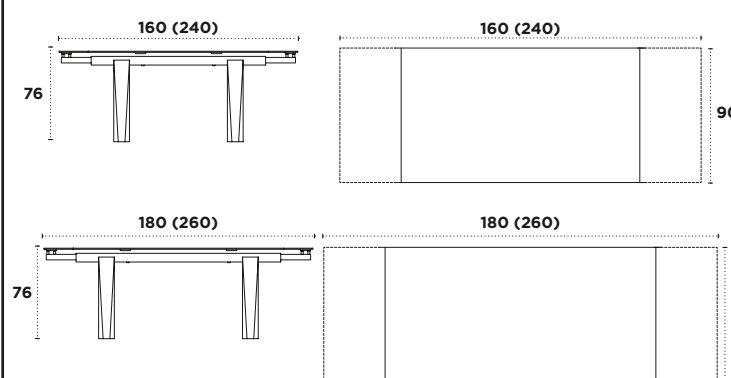

• Madera Haya Lacados RAL / Wood beech RAL / Bois hêtre RAL / Faggio di legno RAL

MEDIDAS / DIMENSIONS / DIMENSIONS / DIMENSIONI

SEVEN

1 ACABADO TAPA / TOP FINISH / FINITION PLAN / FINITURA PIANO

• Cristal / Glass / Crystal / Vetro