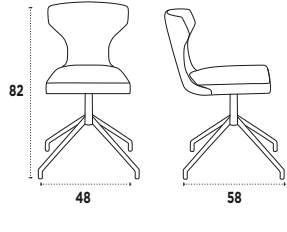

SOPHIE B

MEDIDAS / DIMENSIONS / DIMENSIONS / DIMENSIONI

1 ACABADO PATAS / LEG FINISH / FINITION PEDS / FINITURA GAMBE

• **Metal Lacado CH** / Painted CH / Verni CH / Metallo laccato CH