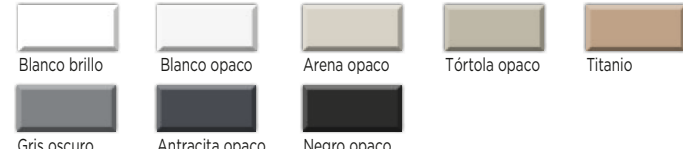

• **Madera Haya Lacados CH** / Wood beech CH / Bois hêtre CH / Legno faggio CH

• **Madera Haya Color Muestra** / Wood beech sample / Bois hêtre échantillon / Legno faggio campione

• **Madera Haya Lacados RAL** / Wood beech RAL / Bois hêtre RAL / Legno faggio RAL 🌍

2 TAPIZADO / UPHOLSTERY / REVÊTEMENT / RIVESTIMENTO

- **Piel** / Leather / Cuir Sople / Pelle
- **Ecopiel** / Eco-Leather / Eco-Cuir / Ecopelle
- **Tejidos** / Fabrics / Tissu / Tessuto