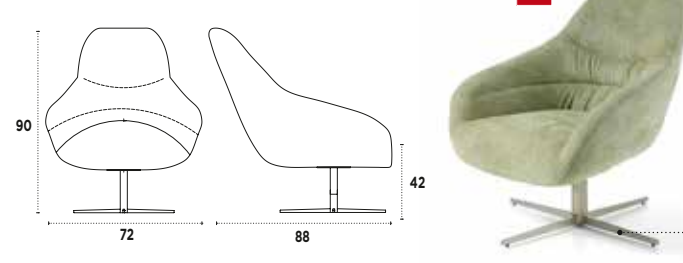

MARGOT

MEDIDAS / DIMENSIONS / DIMENSIONS / DIMENSIONI

1 ACABADO PATAS / LEG FINISH / FINITION PEDS / FINITURA GAMBE

• **Acero** / Steel / Acier / Acciaio

Acero