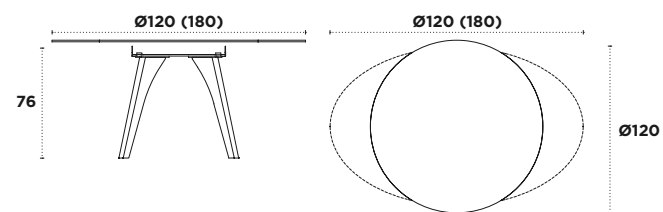

MEDIDAS / DIMENSIONS / DIMENSIONS / DIMENSIONI