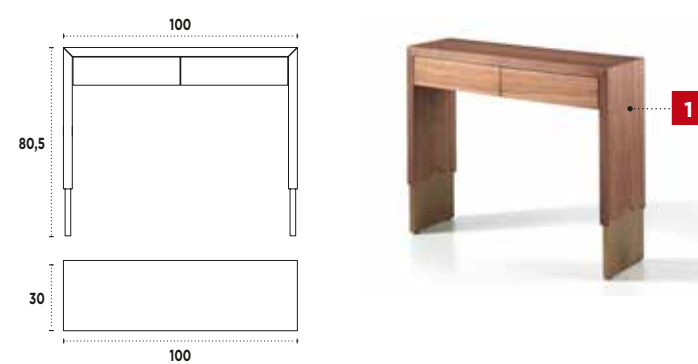

TWIN ESPEJO

MEDIDAS / DIMENSIONS / DIMENSIONS / DIMENSIONI

ACABADO / FINISH / FINITION / FINITURA

- **Madera / Wood / Bois / Legno**

Color Nogal

ZIGOR CONSOLA

MEDIDAS / DIMENSIONS / DIMENSIONS / DIMENSIONI

1 ACABADO / FINISH / FINITION / FINITURA