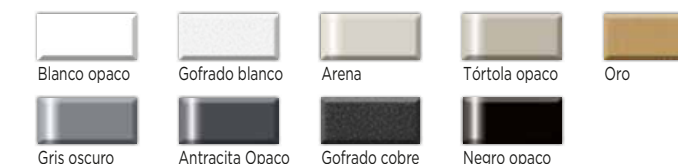

ACABADO / FINISH / FINITION / FINITURA

• Acero / Steel / Acier / Acciaio

• Metal Lacado CH / Painted CH / Verni CH / Metallo laccato CH

• Metal Lacado RAL / Painted RAL / Verni RAL / Metallo laccato RAL

MIA CONSOLA

MEDIDAS / DIMENSIONS / DIMENSIONS / DIMENSIONI