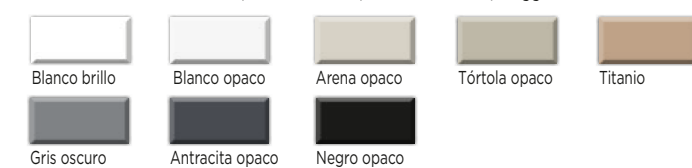

• **Madera Fresno Lacados CH / Wood ash CH / Bois cendre CH / Faggio frassino CH**