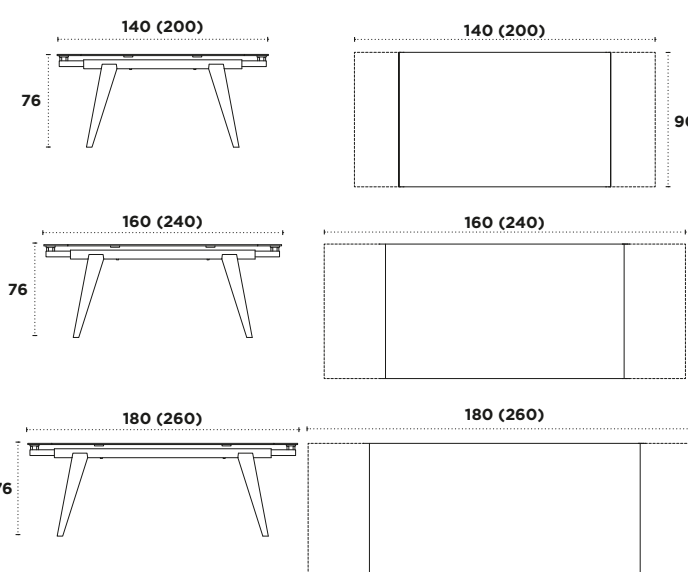

SEVEN

1 ACABADO TAPA / TOP FINISH / FINITION PLAN / FINITURA PIANO

• Cristal / Glass / Crystal / Vetro

• Porcelánico A / Ceramic A / Céramique A / Ceramica A

• Porcelánico B / Ceramic B / Céramique B / Ceramica B

2 ACABADO PATAS / LEG FINISH / FINITION PEDS / FINITURA GAMBE

• Metal Lacado CH / Painted CH / Verni CH / Metallo laccato CH

• Metal Lacado RAL / Painted RAL / Verni RAL / Metallo laccato RAL

MEDIDAS / DIMENSIONS / DIMENSIONS / DIMENSIONI

TAVOLO

1 ACABADO TAPA / TOP FINISH / FINITION PLAN / FINITURA PIANO

• Cristal / Glass / Crystal / Vetro

• Porcelánico A / Ceramic A / Céramique A / Ceramica A

• Porcelánico B / Ceramic B / Céramique B / Ceramica B

2 ACABADO PATAS / LEG FINISH / FINITION PEDS / FINITURA GAMBE

• Metal Lacado CH / Painted CH / Verni CH / Metallo laccato CH

• Metal Lacado RAL / Painted RAL / Verni RAL / Metallo laccato RAL

MEDIDAS / DIMENSIONS / DIMENSIONS / DIMENSIONI

TAVOLO WOOD

1 ACABADO TAPA / TOP FINISH / FINITION PLAN / FINITURA PIANO

• Cristal / Glass / Crystal / Vetro

• Porcelánico A / Ceramic A / Céramique A / Ceramica A

• Porcelánico B / Ceramic B / Céramique B / Ceramica B

2 ACABADO PATAS / LEG FINISH / FINITION PEDS / FINITURA GAMBE

• Madera / Wood / Bois / Legno

• Madera Haya Lacados CH / Wood beech CH / Bois hêtre CH / Faggio di legno CH

• Madera Haya Color Muestra / Wood beech sample / Bois hêtre échantillon / Faggio di legno campione

• Madera Haya Lacados RAL / Wood beech RAL / Bois hêtre RAL / Faggio di legno RAL

MEDIDAS / DIMENSIONS / DIMENSIONS / DIMENSIONI

TREE

1 ACABADO TAPA / TOP FINISH / FINITION PLAN / FINITURA PIANO

• Cristal / Glass / Crystal / Vetro

• Porcelánico A / Ceramic A / Céramique A / Ceramica A

• Porcelánico B / Ceramic B / Céramique B / Ceramica B

2 ACABADO PATAS / LEG FINISH / FINITION PEDS / FINITURA GAMBE

• Madera / Wood / Bois / Legno