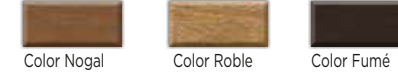

- Madera Fresno Lacados CH / Wood ash CH / Bois cendre CH / Legno frassino CH