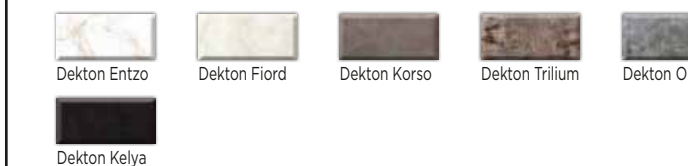

VIK FIX

1 ACABADO TAPA / TOP FINISH / FINITION PLAN / FINITURA PIANO

• Porcelánico B / Ceramic B / Céramique B / Ceramica B

• Dekton / Dekton / Dekton / Dekton

2 ACABADO PATAS / LEG FINISH / FINITION PEDS / FINITURA GAMBE