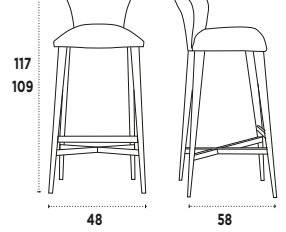

MICAELA TAB

MEDIDAS / DIMENSIONS / DIMENSIONS / DIMENSIONI

1 ACABADO PATAS / LEG FINISH / FINITION PEDS / FINITURA GAMBE

• **Madera Haya Colores CH** / Wood beech CH / Bois hêtre CH / Legno faggio CH